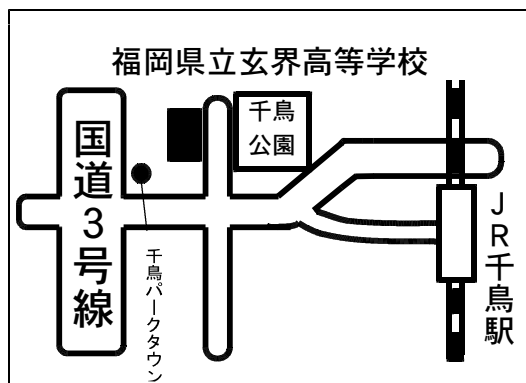

福岡県立 玄界高等学校

所在地 古賀市舞の里3丁目6番1号
〒811-3114

電話番号 092-944-2735
FAX番号 092-944-4565

ホームページ <http://genkai.fku.ed.jp/>

交通機関 JR鹿児島本線千鳥駅下車徒歩15分
西鉄バス千鳥パークタウン入口下車徒歩5分

1 在籍者数 (平成22年5月1日現在)

課程	学科 コース	1年生		2年生		3年生		合計	
		男	女	男	女	男	女	男	女
全	普通科	129	192	96	175	117	148	342	515
日制	普通科 国際文化 コース	11	24	6	35	8	28	25	87